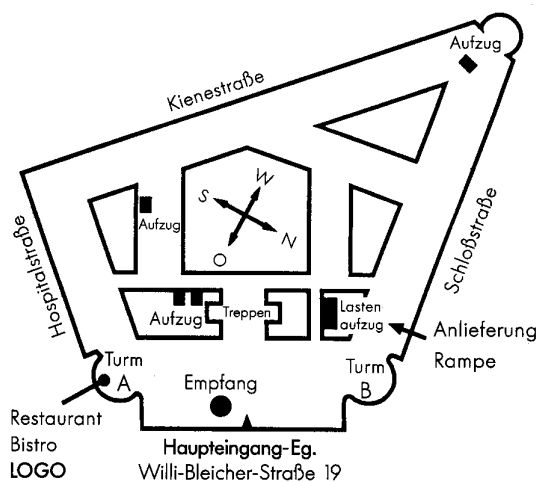

Adresse und Anfahrtsplan

Zentrale der Steinbeis-Stiftung, Stuttgart

I Adresse

Steinbeis-Stiftung
Haus der Wirtschaft, 3. OG
Willi-Bleicher-Straße 19
70174 Stuttgart
Telefon: 07 11/18 39 - 5
Telefax: 07 11/2 26 10 76
E-Mail: stw@stw.de
Internet: www.stw.de

I Weg vom Hauptbahnhof

Sie gehen etwa 500 Meter auf der Königstraße, biegen nach dem Buchhaus Wittwer rechts ein und gelangen durch einen Fußgängertunnel in die Willi-Bleicher-Straße.

I Anfahrt

Öffentliche Verkehrsmittel

S-Bahn, Haltestelle Stadtmittel, Linie S 1 bis S 6
Stadtbahn, Haltestelle Keplerstraße, Linie U 9 und U 14

PKW

Autobahn München, Ausfahrt Degerloch/B 27
Autobahn Karlsruhe, Ausfahrt Vaihingen/B 14
Autobahn Heilbronn, Ausfahrt Zuffenhausen/B 10/B 27

I Parkmöglichkeiten

Parkhaus Hofdienergarage, Schellingstraße 25 B, durchgehend geöffnet
Parkhaus Friedrichsbau, Huberstraße

Anfahrt zum Haus über Theodor-Heuss-Straße, keine Parkmöglichkeiten.
Anlieferung nur über Hofeinfahrt an der Schloßstraße.

I Haus der Wirtschaft